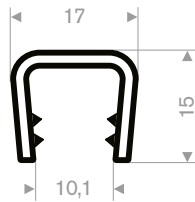

klemprofielen	
kantafwerkprofielen	1
klemprofielen met mosrubber	2-4

241.00.128 zwart
klembereik 0,5-2 mm
rollengte 100 meter

241.00.133 wit
klembereik 1-3 mm
rollengte 100 meter

241.00.231 zwart
241.00.233 rood
241.00.235 geel
241.00.236 grijs metallic
klembereik 2,5-4 mm
rollengte 50 meter

241.00.263 zwart
klembereik 4-6 mm
rollengte 50 meter

241.00.285 zwart
klembereik 7,5-9 mm
rollengte 100 meter

241.00.122 chroom
klembereik 1-2mm
rollengte 25 meter

klemprofielen

klemprofielen met mosrubber

245.00.100
pvc + mosrubber
klembereik 1,5-3 mm
rollengte 50 meter

245.00.135
pvc + mosrubber
klembereik 1-2 mm
rollengte 50 meter

245.00.140
pvc + mosrubber
klembereik 1-3 mm
rollengte 50 meter

245.00.155
pvc + mosrubber
klembereik 1,5-3 mm
rollengte 25 meter

klemprofielen met mosrubber

245.00.890
pvc + volrubber
klembereik 1,5-4 mm
rollengte 40 meter

245.00.920
pvc + mosrubber
klembereik 1,5-4 mm
rollengte 30 meter

245.00.910
pvc + mosrubber
klembereik 1,5-5 mm
rollengte 25 meter