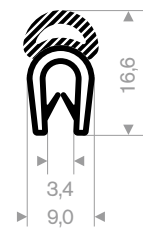

klemprofielen	
kantafwerkprofielen	1
klemprofielen met mosrubber	2-4

241.00.128 zwart
klembereik 0,5-2 mm
rollengte 100 meter

241.00.133 wit
klembereik 1-3 mm
rollengte 100 meter

241.00.231 zwart
241.00.233 rood
241.00.235 geel
241.00.236 grijs metallic
klembereik 2,5-4 mm
rollengte 50 meter

241.00.263 zwart
klembereik 4-6 mm
rollengte 50 meter

241.00.285 zwart
klembereik 7,5-9 mm
rollengte 100 meter

241.00.122 chroom
klembereik 1-2mm
rollengte 25 meter

klemprofielen

klemprofielen met mosrubber

245.00.119
PVC + mosrubber
klembereik 1-4mm
rollengte 50 meter

klemprofielen

klemprofielen met mosrubber

245.00.812
pvc + mosrubber
klembereik 9-10,5 mm
rollengte 50 meter

245.00.315
pvc + volrubber
klembereik 1,5-4 mm
rollengte 30 meter

245.00.817
pvc + mosrubber
klembereik 1,5-3 mm
rollengte 50 meter

245.00.820
pvc + mosrubber
klembereik 1-3 mm
rollengte 25 meter

245.00.830
pvc + mosrubber
klembereik 1-2 mm
rollengte 50 meter

245.00.865
pvc + mosrubber
klembereik 1-2,5 mm
rollengte 50 meter