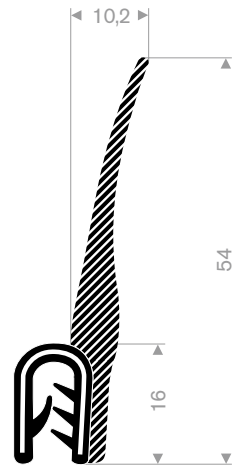

klemprofielen	
kantafwerkprofielen	1
klemprofielen met mosrubber	2-4

241.00.128 zwart
klembereik 0,5-2 mm
rollengte 100 meter

241.00.133 wit
klembereik 1-3 mm
rollengte 100 meter

241.00.231 zwart
241.00.233 rood
241.00.235 geel
241.00.236 grijs metallic
klembereik 2,5-4 mm
rollengte 50 meter

241.00.263 zwart
klembereik 4-6 mm
rollengte 50 meter

241.00.285 zwart
klembereik 7,5-9 mm
rollengte 100 meter

241.00.122 chroom
klembereik 1-2mm
rollengte 25 meter

klemprofielen

klemprofielen met mosrubber

245.00.875
pvc + volrubber
klembereik 1,5-4 mm
rollengte 30 meter

245.00.876
pvc + mosrubber
klembereik 1-3 mm
rollengte 25 meter

245.00.877
pvc + mosrubber
klembereik 1-2 mm
rollengte 10 meter

klemprofielen

klemprofielen met mosrubber

245.00.890
pvc + volrubber
klembereik 1,5-4 mm
rollengte 40 meter

245.00.920
pvc + mosrubber
klembereik 1,5-4 mm
rollengte 30 meter

245.00.910
pvc + mosrubber
klembereik 1,5-5 mm
rollengte 25 meter