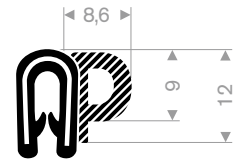

241.00.231 zwart
241.00.233 rood
241.00.235 geel
241.00.236 grijs metallic
klembereik 2,5-4 mm
rollengte 50 meter

245.00.140
pvc + mosrubber
klembereik 1-3 mm
rollengte 50 meter