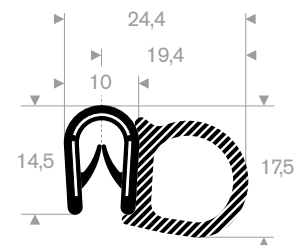

klemprofielen	
kantafwerkprofielen	1
klemprofielen met mosrubber	2-4

241.00.128 zwart
klembereik 0,5-2 mm
rollengte 100 meter

241.00.133 wit
klembereik 1-3 mm
rollengte 100 meter

241.00.231 zwart
241.00.233 rood
241.00.235 geel
241.00.236 grijs metallic
klembereik 2,5-4 mm
rollengte 50 meter

241.00.263 zwart
klembereik 4-6 mm
rollengte 50 meter

241.00.285 zwart
klembereik 7,5-9 mm
rollengte 100 meter

241.00.122 chroom
klembereik 1-2mm
rollengte 25 meter

klemprofielen

klemprofielen met mosrubber

245.00.115
pvc + mosrubber
klembereik 1,5-3 mm
rollengte 25 meter

245.00.120
pvc + mosrubber
klembereik 1,5-4 mm
rollengte 25 meter

245.00.102
pvc + mosrubber
klembereik 1,5-4 mm
rollengte 50 meter

245.00.116
pvc + mosrubber
klembereik 1,5-4 mm
rollengte 35 meter

245.00.119
PVC + mosrubber
klembereik 1-4mm
rollengte 50 meter

klemprofielen

klemprofielen met mosrubber

245.00.812
pvc + mosrubber
klembereik 9-10,5 mm
rollengte 50 meter

245.00.315
pvc + volrubber
klembereik 1,5-4 mm
rollengte 30 meter