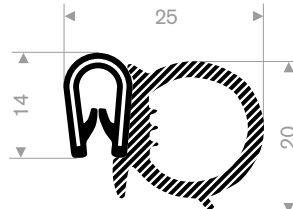

klemprofielen

klemprofielen met mosrubber

245.00.135
pvc + mosrubber
klembereik 1-2 mm
rollengte 50 meter

245.00.140
pvc + mosrubber
klembereik 1-3 mm
rollengte 50 meter

245.00.155
pvc + mosrubber
klembereik 1,5-3 mm
rollengte 25 meter

245.00.115
pvc + mosrubber
klembereik 1,5-3 mm
rollengte 25 meter

245.00.120
pvc + mosrubber
klembereik 1,5-4 mm
rollengte 25 meter