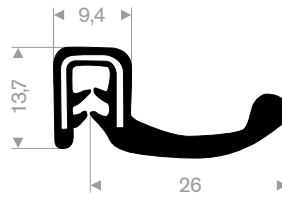

241.00.263 zwart
klembereik 4-6 mm
rollengte 50 meter

241.00.285 zwart
klembereik 7,5-9 mm
rollengte 100 meter

241.00.122 chroom
klembereik 1-2mm
rollengte 25 meter

klemprofielen

klemprofielen met mosrubber

245.00.119
PVC + mosrubber
klembereik 1-4mm
rollengte 50 meter

klemprofielen

klemprofielen met mosrubber

245.00.812
pvc + mosrubber
klembereik 9-10,5 mm
rollengte 50 meter

245.00.315
pvc + volrubber
klembereik 1,5-4 mm
rollengte 30 meter