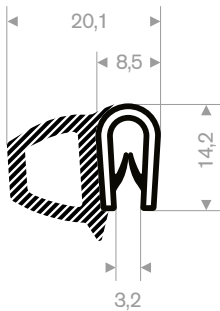

klemprofielen	
kantafwerkprofielen	1
klemprofielen met mosrubber	2-4

241.00.128 zwart
klembereik 0,5-2 mm
rollengte 100 meter

241.00.133 wit
klembereik 1-3 mm
rollengte 100 meter

241.00.231 zwart
241.00.233 rood
241.00.235 geel
241.00.236 grijs metallic
klembereik 2,5-4 mm
rollengte 50 meter

241.00.263 zwart
klembereik 4-6 mm
rollengte 50 meter

241.00.285 zwart
klembereik 7,5-9 mm
rollengte 100 meter

241.00.122 chroom
klembereik 1-2mm
rollengte 25 meter

klemprofielen

klemprofielen met mosrubber

245.00.100
pvc + mosrubber
klembereik 1,5-3 mm
rollengte 50 meter

245.00.135
pvc + mosrubber
klembereik 1-2 mm
rollengte 50 meter

245.00.140
pvc + mosrubber
klembereik 1-3 mm
rollengte 50 meter

245.00.155
pvc + mosrubber
klembereik 1,5-3 mm
rollengte 25 meter

245.00.115
pvc + mosrubber
klembereik 1,5-3 mm
rollengte 25 meter

245.00.120
pvc + mosrubber
klembereik 1,5-4 mm
rollengte 25 meter

245.00.102
pvc + mosrubber
klembereik 1,5-4 mm
rollengte 50 meter

245.00.116
pvc + mosrubber
klembereik 1,5-4 mm
rollengte 35 meter