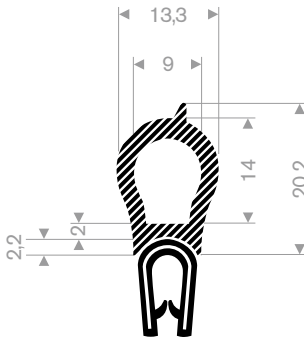

241.00.263 zwart
klembereik 4-6 mm
rollengte 50 meter

241.00.285 zwart
klembereik 7,5-9 mm
rollengte 100 meter

241.00.122 chroom
klembereik 1-2mm
rollengte 25 meter

klemprofielen

klemprofielen met mosrubber

245.00.115
pvc + mosrubber
klembereik 1,5-3 mm
rollengte 25 meter

245.00.120
pvc + mosrubber
klembereik 1,5-4 mm
rollengte 25 meter

245.00.102
pvc + mosrubber
klembereik 1,5-4 mm
rollengte 50 meter

245.00.116
pvc + mosrubber
klembereik 1,5-4 mm
rollengte 35 meter

245.00.119
PVC + mosrubber
klembereik 1-4mm
rollengte 50 meter

klemprofielen

klemprofielen met mosrubber

245.00.812
pvc + mosrubber
klembereik 9-10,5 mm
rollengte 50 meter

245.00.315
pvc + volrubber
klembereik 1,5-4 mm
rollengte 30 meter

245.00.817
pvc + mosrubber
klembereik 1,5-3 mm
rollengte 50 meter

245.00.820
pvc + mosrubber
klembereik 1-3 mm
rollengte 25 meter

245.00.830
pvc + mosrubber
klembereik 1-2 mm
rollengte 50 meter

245.00.865
pvc + mosrubber
klembereik 1-2,5 mm
rollengte 50 meter