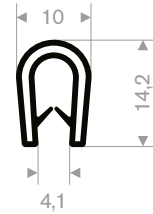

klemprofielen	
kantafwerkprofielen	1
klemprofielen met mosrubber	2-4

241.00.128 zwart
klembereik 0,5-2 mm
rollengte 100 meter

241.00.133 wit
klembereik 1-3 mm
rollengte 100 meter

241.00.231 zwart
241.00.233 rood
241.00.235 geel
241.00.236 grijs metallic
klembereik 2,5-4 mm
rollengte 50 meter

241.00.263 zwart
klembereik 4-6 mm
rollengte 50 meter

241.00.285 zwart
klembereik 7,5-9 mm
rollengte 100 meter

241.00.122 chroom
klembereik 1-2mm
rollengte 25 meter

klemprofielen

klemprofielen met mosrubber

245.00.100
pvc + mosrubber
klembereik 1,5-3 mm
rollengte 50 meter

245.00.135
pvc + mosrubber
klembereik 1-2 mm
rollengte 50 meter

245.00.140
pvc + mosrubber
klembereik 1-3 mm
rollengte 50 meter

245.00.155
pvc + mosrubber
klembereik 1,5-3 mm
rollengte 25 meter

klemprofielen met mosrubber

245.00.890
pvc + volrubber
klembereik 1,5-4 mm
rollengte 40 meter

245.00.920
pvc + mosrubber
klembereik 1,5-4 mm
rollengte 30 meter

245.00.910
pvc + mosrubber
klembereik 1,5-5 mm
rollengte 25 meter