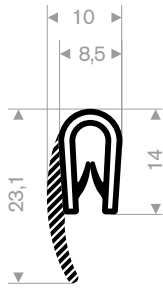

klemprofielen	
kantafwerkprofielen	1
klemprofielen met mosrubber	2-4

241.00.128 zwart
klembereik 0,5-2 mm
rollengte 100 meter

241.00.133 wit
klembereik 1-3 mm
rollengte 100 meter

241.00.231 zwart
241.00.233 rood
241.00.235 geel
241.00.236 grijs metallic
klembereik 2,5-4 mm
rollengte 50 meter

241.00.263 zwart
klembereik 4-6 mm
rollengte 50 meter

241.00.285 zwart
klembereik 7,5-9 mm
rollengte 100 meter

241.00.122 chroom
klembereik 1-2mm
rollengte 25 meter

klemprofielen

klemprofielen met mosrubber

245.00.100
pvc + mosrubber
klembereik 1,5-3 mm
rollengte 50 meter

245.00.135
pvc + mosrubber
klembereik 1-2 mm
rollengte 50 meter

245.00.140
pvc + mosrubber
klembereik 1-3 mm
rollengte 50 meter

245.00.155
pvc + mosrubber
klembereik 1,5-3 mm
rollengte 25 meter

klemprofielen met mosrubber

245.00.890
pvc + volrubber
klembereik 1,5-4 mm
rollengte 40 meter

245.00.920
pvc + mosrubber
klembereik 1,5-4 mm
rollengte 30 meter

245.00.910
pvc + mosrubber
klembereik 1,5-5 mm
rollengte 25 meter