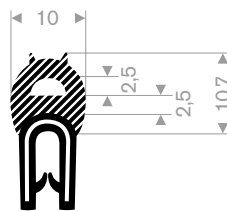

245.00.830
pvc + mosrubber
klembereik 1-2 mm
rollengte 50 meter