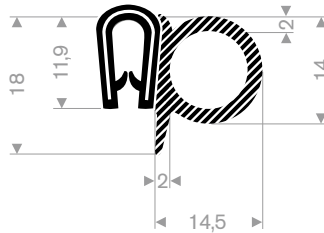

241.00.263 zwart
klembereik 4-6 mm
rollengte 50 meter

241.00.285 zwart
klembereik 7,5-9 mm
rollengte 100 meter

241.00.122 chroom
klembereik 1-2mm
rollengte 25 meter

klemprofielen

klemprofielen met mosrubber

245.00.100
pvc + mosrubber
klembereik 1,5-3 mm
rollengte 50 meter

245.00.135
pvc + mosrubber
klembereik 1-2 mm
rollengte 50 meter

245.00.140
pvc + mosrubber
klembereik 1-3 mm
rollengte 50 meter

245.00.155
pvc + mosrubber
klembereik 1,5-3 mm
rollengte 25 meter

245.00.115
pvc + mosrubber
klembereik 1,5-3 mm
rollengte 25 meter

245.00.120
pvc + mosrubber
klembereik 1,5-4 mm
rollengte 25 meter

245.00.102
pvc + mosrubber
klembereik 1,5-4 mm
rollengte 50 meter

245.00.116
pvc + mosrubber
klembereik 1,5-4 mm
rollengte 35 meter