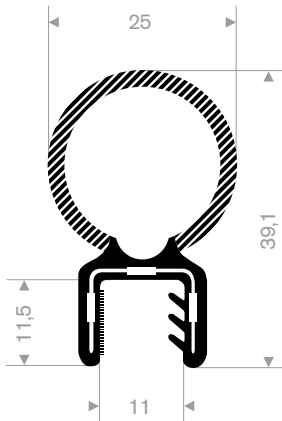

klemprofielen	
kantafwerkprofielen	1
klemprofielen met mosrubber	2-4

241.00.128 zwart
klembereik 0,5-2 mm
rollengte 100 meter

241.00.133 wit
klembereik 1-3 mm
rollengte 100 meter

241.00.231 zwart
241.00.233 rood
241.00.235 geel
241.00.236 grijs metallic
klembereik 2,5-4 mm
rollengte 50 meter

241.00.263 zwart
klembereik 4-6 mm
rollengte 50 meter

241.00.285 zwart
klembereik 7,5-9 mm
rollengte 100 meter

241.00.122 chroom
klembereik 1-2mm
rollengte 25 meter

klemprofielen

klemprofielen met mosrubber

245.00.115
pvc + mosrubber
klembereik 1,5-3 mm
rollengte 25 meter

245.00.120
pvc + mosrubber
klembereik 1,5-4 mm
rollengte 25 meter

245.00.102
pvc + mosrubber
klembereik 1,5-4 mm
rollengte 50 meter

245.00.116
pvc + mosrubber
klembereik 1,5-4 mm
rollengte 35 meter

245.00.119
PVC + mosrubber
klembereik 1-4mm
rollengte 50 meter

klemprofielen

klemprofielen met mosrubber

245.00.812
pvc + mosrubber
klembereik 9-10,5 mm
rollengte 50 meter

245.00.315
pvc + volrubber
klembereik 1,5-4 mm
rollengte 30 meter