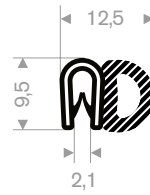

klemprofielen	
kantafwerkprofielen	1
klemprofielen met mosrubber	2-4

241.00.128 zwart
klembereik 0,5-2 mm
rollengte 100 meter

241.00.133 wit
klembereik 1-3 mm
rollengte 100 meter

241.00.231 zwart
241.00.233 rood
241.00.235 geel
241.00.236 grijs metallic
klembereik 2,5-4 mm
rollengte 50 meter

241.00.263 zwart
klembereik 4-6 mm
rollengte 50 meter

241.00.285 zwart
klembereik 7,5-9 mm
rollengte 100 meter

241.00.122 chroom
klembereik 1-2mm
rollengte 25 meter

klemprofielen

klemprofielen met mosrubber

245.00.100
pvc + mosrubber
klembereik 1,5-3 mm
rollengte 50 meter

245.00.135
pvc + mosrubber
klembereik 1-2 mm
rollengte 50 meter

245.00.140
pvc + mosrubber
klembereik 1-3 mm
rollengte 50 meter

245.00.155
pvc + mosrubber
klembereik 1,5-3 mm
rollengte 25 meter